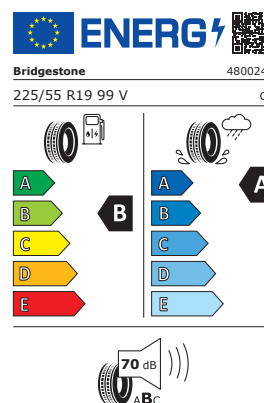

**Informații etichete pneuri cu parametrii conform Regulamentului (UE) 2020/740.

instagram.com/@mgmotorromania

TikTok/@mgmotorromania